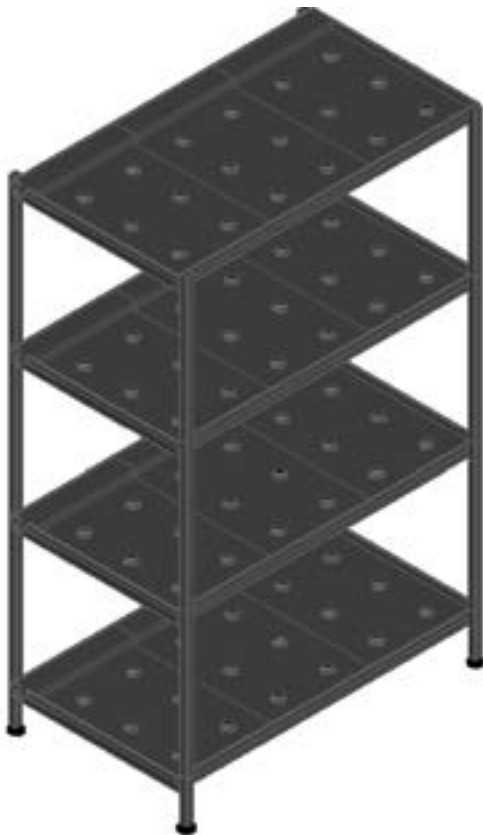

# MULTI LADE-STATIV

Grundstativ 200 mm

Preis: **2.495,-**

Grundstativ 410 mm

Preis: **2.795,-**

Grundstativ 520 mm

Preis: **2.895,-**

Multilade station