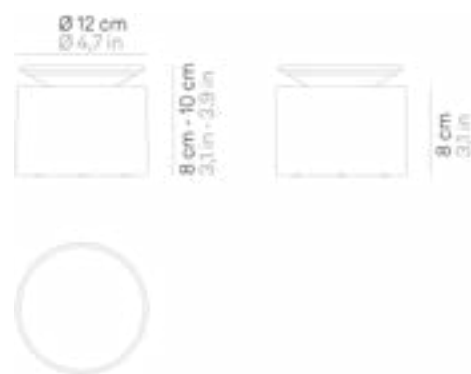

PUSH-UP

Lyskilde LED - 2,2 watt
Lumen 207-235-248 lm
Lys 2200-2700-3000 K
Indbygget lysdæmper
Batteri 6-7 timer fuld opladt
Kan ikke bruges udendørs
Skærm aluminium
Mål skærm Ø 12 cm
Højde 8-10 cm

Push-UP lakeret
Pris:

900,-

PINA

Lakeret farver
29 cm

Pris: 830,-

Guld, sølv og
kobber 29 cm

Pris: 1.170,-

Lyskilde LED - 2,2 watt
Lumen 245 lm
Lys 2700 K
Indbygget lysdæmper
Batteri 6-7 timer fuld opladt
Udendørs lampe IP 65
Skærm aluminium
Mål skærm Ø 3,4 cm
Højde 29 cm
Lampe fod Ø 10,5 cm
Inkl. lade fod 230 volt