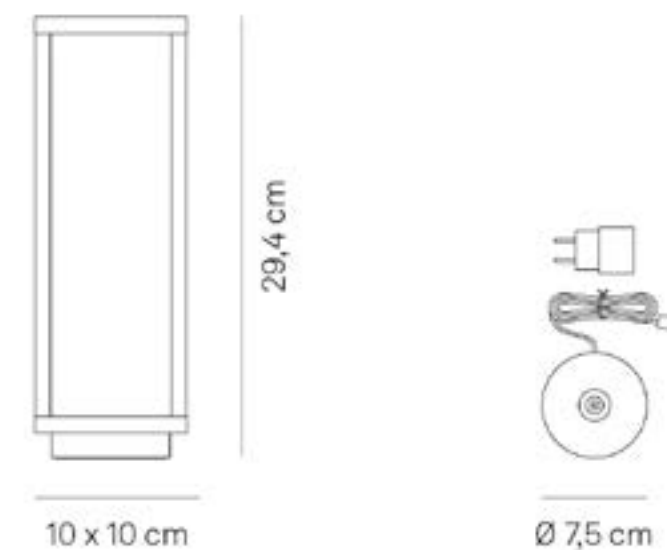

## Dama

Lyskilde LED - 5,5 watt  
Lumen 194-219-221 lm  
Lys 2200-2700-3000 K  
Indbygget lysdæmper  
Batteri 9 timer fuld opladt  
Udendørs lampe IP 54  
Skærm aluminium  
Mål skærm Ø 12,5 cm  
Højde 29 cm  
Lampe fod Ø 8 cm  
Inkl. lade fod 230 volt

## HOME

Lampen købes med LED lys, indbygget batteri,  
og ladefod.  
Findes i 3 farver, hvid, mørkegrå og corten.

Lyskilde LED - 2,2 watt  
Lumen 260 lm  
Lys 3000 K  
Indbygget lysdæmper  
Batteri 12 timer fuld opladt, ved fuldstyrke  
Udendørs lampe IP 65  
Skærm aluminium  
Mål skærm 10 x 10 cm  
Inkl. lade fod 230 volt

## HOME

Leveres i højde 29,4 cm  
Leveres i farverne hvid,  
mørkegrå og corten.

Pris: **980,-**

SISTER-LIGHT

Sister light mini

Leveres i højde 15 cm  
Leveres grøn, kobber og messing

Pris: **1.500,-**

Sister Light mini

Lyskilde LED - 3 watt  
Lumen 305-326-328 lm  
Lys 2700-3150-4000 K  
4 tap funktioner i lysstyrke  
Batteri 5 timer fuld opladt  
Udendørs lampe IP 65  
Skærm aluminium  
Mål skærm Ø 13,2 cm  
Højde 15 cm  
Lampe fod Ø 9 cm  
Inkl. lade ledning USB