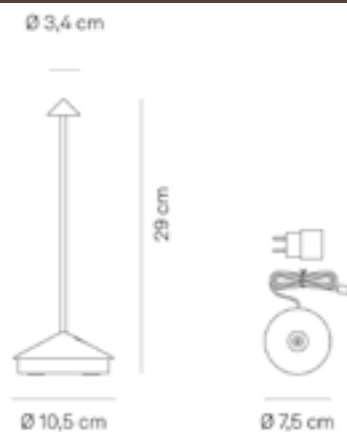

## HOME

Leveres i højde 29,4 cm  
Leveres i farverne hvid,  
mørkegrå og corten.

Pris: **980,-**

SISTER-LIGHT

Sister light mini

Leveres i højde 15 cm  
Leveres grøn, kobber og messing

Pris: **1.500,-**

Sister Light mini

Lyskilde LED - 3 watt  
Lumen 305-326-328 lm  
Lys 2700-3150-4000 K  
4 tap funktioner i lysstyrke  
Batteri 5 timer fuld opladt  
Udendørs lampe IP 65  
Skærm aluminium  
Mål skærm Ø 13,2 cm  
Højde 15 cm  
Lampe fod Ø 9 cm  
Inkl. lade ledning USB

# PUSH-UP

Lyskilde LED - 2,2 watt  
 Lumen 207-235-248 lm  
 Lys 2200-2700-3000 K  
 Indbygget lysdæmper  
 Batteri 6-7 timer fuld opladt  
 Kan ikke bruges udendørs  
 Skærm aluminium  
 Mål skærm Ø 12 cm  
 Højde 8-10 cm

# PINA

Lakeret farver  
 29 cm

Pris: 830,-

Guld, sølv og  
 kobber 29 cm

Pris: 1.170,-

Lyskilde LED - 2,2 watt  
 Lumen 245 lm  
 Lys 2700 K  
 Indbygget lysdæmper  
 Batteri 6-7 timer fuld opladt  
 Udendørs lampe IP 65  
 Skærm aluminium  
 Mål skærm Ø 3,4 cm  
 Højde 29 cm  
 Lampe fod Ø 10,5 cm  
 Inkl. lade fod 230 volt