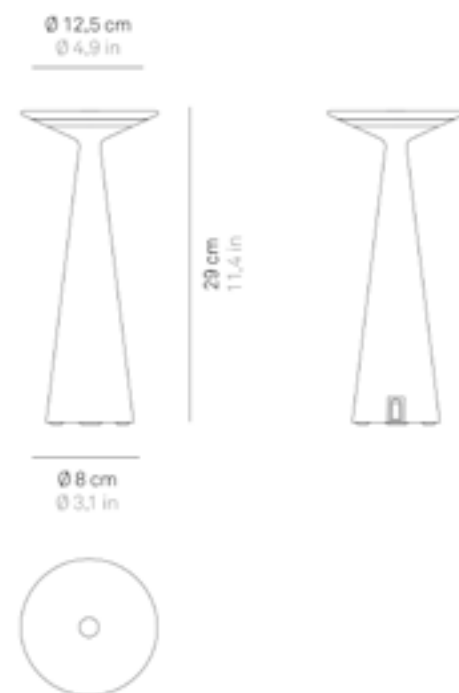

## Lakeret L

Leveres i højde 122 cm  
Kan bygges i 3 højder  
52 - 87 - 122 cm

Pris: **1.950,-**

## Poldina L

Kan bygges i 3 højder, og lades vi ladefod.  
Findes i 3 farver, hvid, mørkegrå og corten.

Lyskilde LED - 5,5 watt  
Lumen 479-540-550 lm  
Lys 2200-2700-3000 K  
Indbygget lysdæmper  
Batteri 11 timer fuld opladt, ved fuldstyrke  
Udendørs lampe IP 65 Skærm aluminium  
Mål skærm Ø 16,5 cm  
Højde 122 cm  
Lampe fod 17 x 17 cm  
Inkl. lade fod 230 volt

## DAMA

Leveres i højde 29 cm  
Leveres i farverne hvid,  
og sort.

Pris: **1.050,-**

## Dama

Lyskilde LED - 5,5 watt  
Lumen 194-219-221 lm  
Lys 2200-2700-3000 K  
Indbygget lysdæmper  
Batteri 9 timer fuld opladt  
Udendørs lampe IP 54  
Skærm aluminium  
Mål skærm Ø 12,5 cm  
Højde 29 cm  
Lampe fod Ø 8 cm  
Inkl. lade fod 230 volt