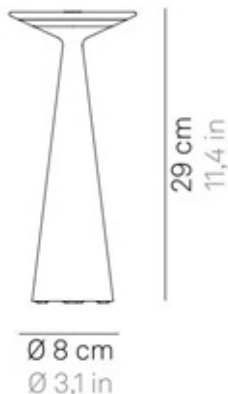

## Genopladelig bordlampe

Ø 12,5 cm  
Ø 4,9 in

7016001 Dama hvid  
7016002 Dama sort