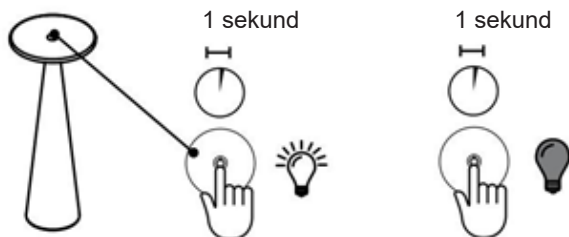

## Tænd / sluk & dæmpning

Et let og hurtigt tryk

- Tænd
- Sluk

Dæmpning

Når lampen er tændt, tryk let på berøringssensoren for at opnå den ønskede lysstyrke. Hver gang du tænder den, vender lysintensiteten tilbage til 100 %